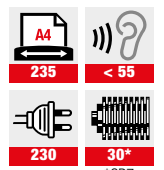

CPNI
Centre for the Protection
of National Infrastructure

45 CP5 | 45 CP7

45 SP2, CP4, CP5

EcoLogic

I-control®

DLS

Silentec®

PROFESSIONELE DATAVERNIETIGERS

– een samengang van technologie, prestaties en design. Alle intimus® vernietigers bestaan uit duurzame, nauwkeurig ontworpen componenten met zeer hoge prestaties, ontworpen voor langdurig en intensief gebruik. Onze productportfolio voorziet in alle eisen en wensen, van dagelijks kantoorgebruik tot vernietigingsmachines met een zeer hoge beveiliging voor de vernietiging van vertrouwelijk materiaal overeenkomstig alle huidige wettelijke eisen zoals DIN 66399 of NSA 02/01. intimus® vernietigers bevatten talloze functies waarmee ze extreem gebruiksvriendelijk en efficiënt zijn.