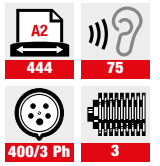

PROFESSIONELE DATAVERNIETIGERS

– een samengang van technologie, prestaties en design. Alle intimus® vernietigers bestaan uit duurzame, nauwkeurig ontworpen componenten met zeer hoge prestaties, ontworpen voor langdurig en intensief gebruik. Onze productportfolio voorziet in alle eisen en wensen, van dagelijks kantoorgebruik tot vernietigingsmachines met een zeer hoge beveiliging voor de vernietiging van vertrouwelijk materiaal overeenkomstig alle huidige wettelijke eisen zoals DIN 66399 of NSA 02/01. intimus® vernietigers bevatten talloze functies waarmee ze extreem gebruiksvriendelijk en efficiënt zijn.