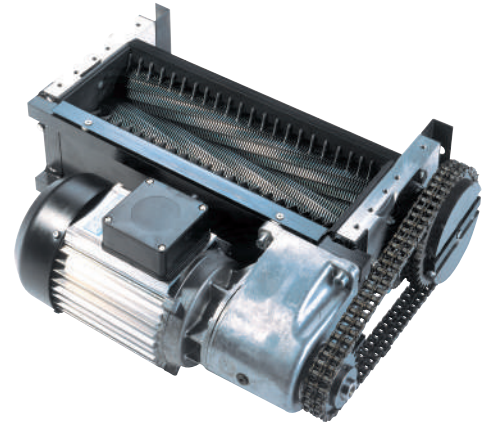

**INFORMATION
SECURITY**

INTIMUS 200 OP DE AFDELING

- ▶ Automatisch aan/uit via een lichtbarrière wanneer papier in de papierinvoer wordt ingevoerd
- ▶ Deze wordt handmatig bediend via het toetsenblok met zachte druktoetsen wanneer papier in de invoer wordt ingevoerd
- ▶ Automatisch achteruit in geval van papieropstoppingen
- ▶ Optische of hoorbare foutindicatie

200 CP5

CPNI
Centre for the Protection
of National Infrastructure

PROFESSIONELE DATAVERNIETIGERS

– een samengang van technologie, prestaties en design. Alle intimus® vernietigers bestaan uit duurzame, nauwkeurig ontworpen componenten met zeer hoge prestaties, ontworpen voor langdurig en intensief gebruik. Onze productportfolio voorziet in alle eisen en wensen, van dagelijks kantoorgebruik tot vernietigingsmachines met een zeer hoge beveiliging voor de vernietiging van vertrouwelijk materiaal overeenkomstig alle huidige wettelijke eisen zoals DIN 66399 of NSA 02/01. intimus® vernietigers bevatten talloze functies waarmee ze extreem gebruiksvriendelijk en efficiënt zijn.

SPECIFICATIES	
Model	200 CP5
Snippergrootte	1,9 x 15 mm
Vangst mand volume	200 l
Aantal gebruikers	10+ personen
Veiligheidsniveau (DIN 66 399)	P-5 / F-2
Snippercapaciteit*	35-40 (Vellen) 70 g/m ²
	35-38 (Vellen) 80 g/m ²
Snijnsnelheid	300 mm/s
Doorvoer** (Vellen/min)	2.424 (Vellen/min) 70 g/m ²
	2.303 (Vellen/min) 80 g/m ²
Vernietigt ook:	 
Dimensies (W/D/H)	75 x 55 x 128 cm

- ▶ Afgedichte, stofvrije mobiele basis met grote capaciteit integrale opvangmand
- ▶ De opvangmand is op een schuifframe geplaatst en kan volledig uit de vernietiger worden genomen zodat versnipperd materiaal gemakkelijk kan worden verwijderd
- ▶ Op zwenkwielen gemonteerd voor flexibel gebruik