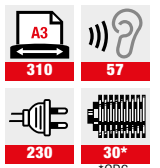

120 CP5 | 120 CP6 | 175 CP7

CPNI
Centre for the Protection
of National Infrastructure

EcoLogic

i-control®

DLS

2x2

PROFESSIONELE DATAVERNIETIGERS

– een samengang van technologie, prestaties en design. Alle intimus® vernietigers bestaan uit duurzame, nauwkeurig ontworpen componenten met zeer hoge prestaties, ontworpen voor langdurig en intensief gebruik. Onze productportfolio voorziet in alle eisen en wensen, van dagelijks kantoorgebruik tot vernietigingsmachines met een zeer hoge beveiliging voor de vernietiging van vertrouwelijk materiaal overeenkomstig alle huidige wettelijke eisen zoals DIN 66399 of NSA 02/01. intimus® vernietigers bevatten talloze functies waarmee ze extreem gebruiksvriendelijk en efficiënt zijn.