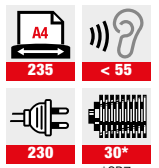

CPNI
Centre for the Protection
of National Infrastructure

60 CP4 | CP5 | CP7

60 SP2 | CP4 | CP5

EcoLogic

I-control®

DLS

Silentec®

PROFESSIONELE DATAVERNIETIGERS

– een samengang van technologie, prestaties en design. Alle intimus® vernietigers bestaan uit duurzame, nauwkeurig ontworpen componenten met zeer hoge prestaties, ontworpen voor langdurig en intensief gebruik. Onze productportfolio voorziet in alle eisen en wensen, van dagelijks kantoorgebruik tot vernietigingsmachines met een zeer hoge beveiliging voor de vernietiging van vertrouwelijk materiaal overeenkomstig alle huidige wettelijke eisen zoals DIN 66399 of NSA 02/01. intimus® vernietigers bevatten talloze functies waarmee ze extreem gebruiksvriendelijk en efficiënt zijn.