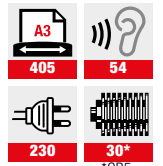

INFORMATION
SECURITY

INTIMUS 205

OP DE AFDELING

- Laag geluidsniveau
- Geïntegreerde Automatisch Achteruit functie om eenvoudig papieropstoppingen te verwijderen
- Verlichte indicators voor stand-by, opvangbak vol, deur open en papieropstopping
- Afgedicht, stofvrij design met robuuste houten kast
- Op zwenkwielen gemonteerd voor flexibel gebruik

CPNI
Centre for the Protection
of National Infrastructure

205 CP5 | 205 CP6 | 205 CP7

EcoLogic

I-control®

DLS

– een samengang van technologie, prestaties en design. Alle intimus® vernietigers bestaan uit duurzame, nauwkeurig ontworpen componenten met zeer hoge prestaties, ontworpen voor langdurig en intensief gebruik. Onze productportfolio voorziet in alle eisen en wensen, van dagelijks kantoorgebruik tot vernietigingsmachines met een zeer hoge beveiliging voor de vernietiging van vertrouwelijk materiaal overeenkomstig alle huidige wettelijke eisen zoals DIN 66399 of NSA 02/01. intimus® vernietigers bevatten talloze functies waarmee ze extreem gebruiksvriendelijk en efficiënt zijn.

PROFESSIONELE DATAVERNIETIGERS