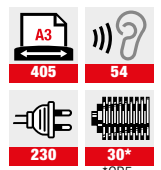

CP5,
CP6 / 2

CPNI
Centre for the Protection
of National Infrastructure

175 CP5 | 175 CP6 | 175 CP7

EcoLogic

I-control®

DLS

PROFESSIONELE DATAVERNIETIGERS

– een samengang van technologie, prestaties en design. Alle intimus® vernietigers bestaan uit duurzame, nauwkeurig ontworpen componenten met zeer hoge prestaties, ontworpen voor langdurig en intensief gebruik. Onze productportfolio voorziet in alle eisen en wensen, van dagelijks kantoorgebruik tot vernietigingsmachines met een zeer hoge beveiliging voor de vernietiging van vertrouwelijk materiaal overeenkomstig alle huidige wettelijke eisen zoals DIN 66399 of NSA 02/01. intimus® vernietigers bevatten talloze functies waarmee ze extreem gebruiksvriendelijk en efficiënt zijn.